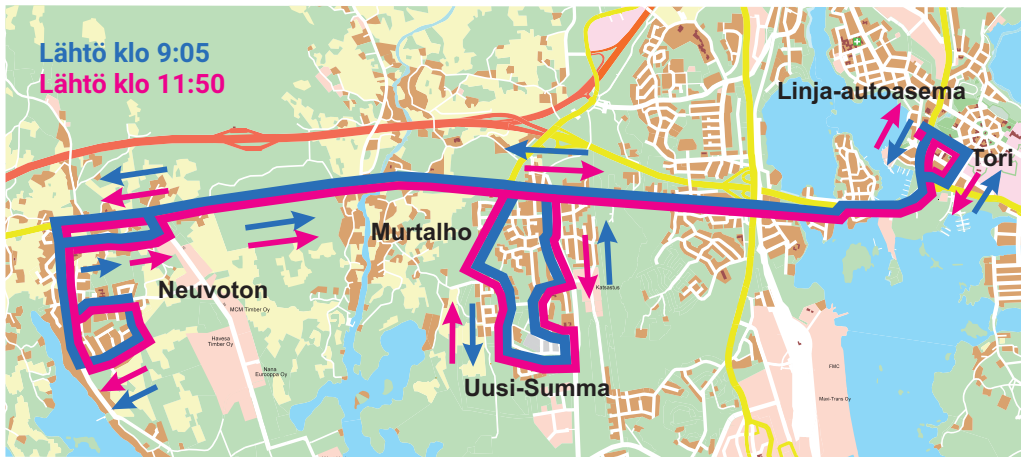

# P079 Linja-autoasema – Neuvoton – Uusi-Summa – linja-autoasema

Lähdöt Haminassa laiturilta: **PALVELULINJAT**

**ARKISIN, KOKO VUODEN**

**Maanantai, keskiviikko, torstai**

9:05	↓	Linja-autoasema	↑	12:50
x		Summa		x
9:25		Neuvoton, Tallikivenkuja		12:25
x		Murtalho		x
9:45		Uusi-Summa, Hildankoti		12:05
x		Tori		x
9:55		Linja-autoasema		11:50

### TARKKA AJOREITTI

**klo 9:05:** linja-autoasema – Ratapihankatu – Helsingintie – Mäkeläntie – Muuraskalliontie – Neuvoton, Tallikivenkuja – Muuraskalliontie – Muurastie – Mäkeläntie – Suntiontie – Helsingintie – Summanlahdentie – Murtalhontie – Karhunpolku – Mirjantie – Pähkinätie – Tuhkamäenpolku – Hildankoti + Summakoti, Kerrospolku 1 – Tuhkamäenpolku – Siitosentie – Ajuksentie – Tenkkiilintie – Helsingintie – Merikatu – Maariankatu – tori – linja-autoasema

**klo 11:50 ajetaan osittain vastakkaiseen suuntaan kuin klo 9:05 lähtö!**