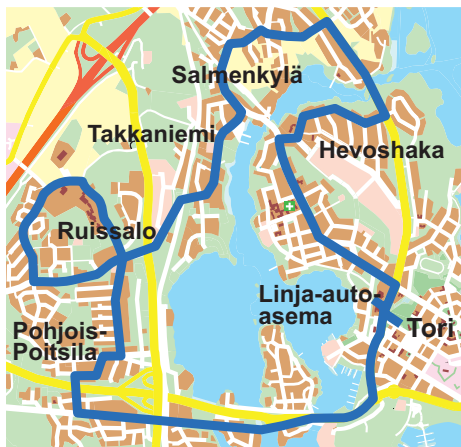

P071 Linja-autoasema – Pitäjänsaari – Poitsila – Ruissalo – Salmenkylä – linja-autoasema

Lähdöt Haminassa laiturilta: **PALVELULINJAT**

ARKISIN, KOKO VUODEN

Maanantai ja torstai

Linja-autoasema	10:05	12:55(1)
Tori	x	x
Pitäjänsaari	x	x
Etelä-Poitsila	x	x
Pohjois-Poitsila	x	x
Ruissalo	x	x
Salmenkylä	x	x
Terveysasema	T	T
Tori	x	l
Linja-autoasema	10:55	13:55(1)

1) = ajaa koulupäivisin (ma ja to) torin jälkeen uudestaan linja-autoasemalle, josta lähtö 13:05 kohti Pitäjänsaarta. Vuoron päättymisaika koulupäivisin linja-autoasemalle 14:00

TARKKA AJOREITTI:

linja-autoasema – tori – Maariankatu – Helsingintie – Varvinkatu – Lastaajankatu – Saarenkatu – Helsingintie - Satamantie – Metsämäentie – Tuppurankatu – Kurkitie – Riekontie – Vanha Viipurintie – Suosillantie – Ruissalontie – Salmenvirrantie – Mannerheimintie – terveysasema (tarvittaessa) – tori – linja-autoasema

P071B Linja-autoasema – Poitsila – Ruissalo – Salmenkylä – linja-autoasema

Lähdöt Haminassa laiturilta: **PALVELULINJAT**

KOULUPÄIVINÄ

Keskiviikko

Linja-autoasema	9:10	12:05
Tori	l	x
Pohjois-Poitsila	x	x
Ruissalo	x	x
Salmenkylä	x	x
Tori	x	x
Linja-autoasema	9:40	12:40

x = pysähtyy
tarvittaessa

TARKKA AJOREITTI:
linja-autoas. – tori –
Helsingintie – Tup-
purankatu – Pitkä-
paadenkatu – Kurkitie
– Riekkontie – Vanha
Viipurintie – Suosil-
lantie – Ruissalontie –
Salmenvirrantie –
Pirkantie – Savitie –
Kouvolantie – Huuto-
kallionkatu – Manner-
heimintie – terveys-
asema (tarvittaessa) –
tori – linja-autoasema