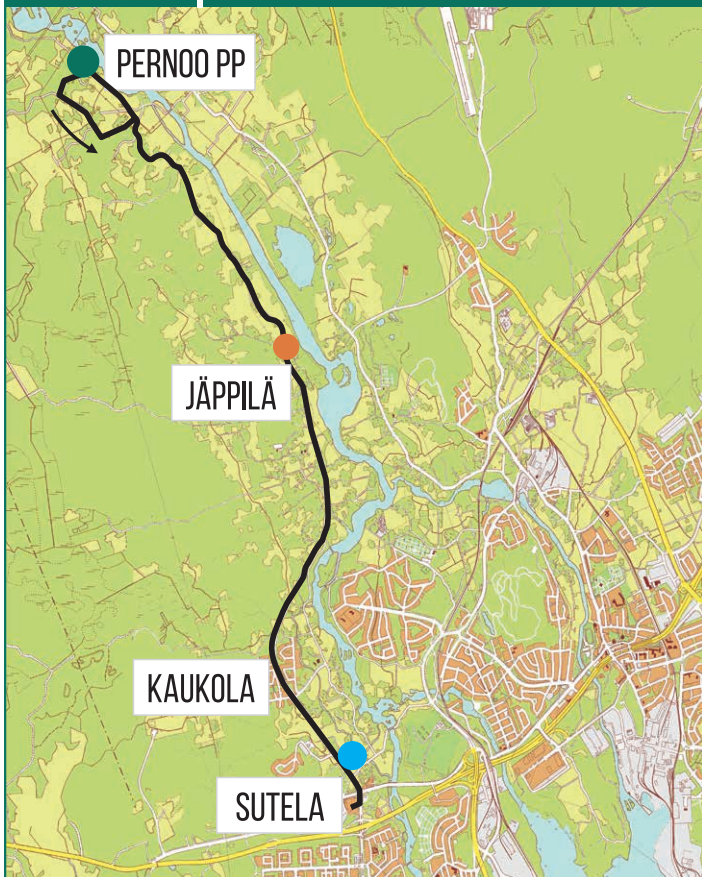

- 1) = Jäppilän kääntöpaikalla ● vaihto linjalle 2J Kaukolaan ja Sutelaan, linja 2 lähtöaika Jäppilän kääntöpaikalta klo 9.35
- 2) = Sutelasta (Jäppilän kääntöpaikalle ●) yhteys Sutelasta Kaukolantien pysäkki linjalla 2J. Vaihto Pernooseen Jäppilän kääntöpaikalla
- 3) = Pihkoon koululla käynti koulupäivisin

Lisätietoja: Jyrkilä Oy puh. 050 386 6022

Tarkka ajoreitti:

Heinäkorvenkuja - Pernoontie - Aartapolku - Pernoontie -
Mussalontie - Prisma - Mussalontie - Aartapolku - Pernoontie -
Sutela (Prisma)

P005

Pernoo – Sutela