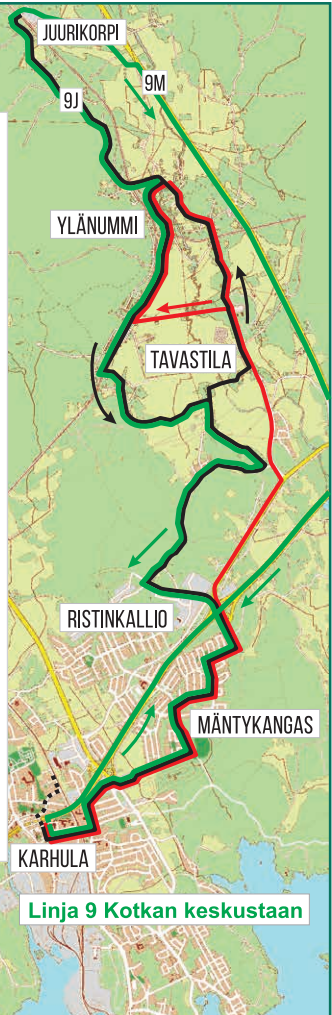

9, 9B, 9J, 9M

9J Tarkka ajoreitti arkisin:

Karhula - Vesitorninkatu - Ahlströmintie - Ratakatu - Tikankatu - Tapiontie - Muuralankuja - Hiidenkirmuntie - Kalamiehentie - Klaavuntie - Sinikellontie - Otsolantie - Ristinkalliontie - Keltakalliontie - Vanha Viipurintie - Saksalanraitti - Tavastilantie - Juurikorventie - Ylänummentie - Saksalanraitti - Vanha Viipurintie - Keltakalliontie - Ristinkalliontie - Otsolantie - Sinikellontie - Klaavuntie - Kalamiehentie - Hiidenkirmuntie - Muuralankuja - Tapiontie - Tikankatu - Ratakatu - Ahlströmintie - Vesitorninkatu - **Karhula**

PALVELULINJA P009 ja 9J

Palvelulinja P009 ajoreitti lauantaisin sama mitä linja 9J ajoreitti, palvelulinja P009 voi tarvittaessa tehdä pieniä reitti-poikkeamia.

Lauantain ensimmäinen 9J vuoro lähtee keskustasta reittiä Linja-autoasema - Keskuskatu - Ruukinkatu - Kirkkokatu.

klo 17:05 9M Juurikorvesta:

Juurikorventie - Kouvolantie - moottoritie - **Karhula**

Linja 9, 9B ja PALVELULINJOJEN kalustolla ajettavat vuorot 9B sunnuntaina

Karhula - Vesitorninkatu - Ahlströmintie - Ratakatu - Tikankatu - Tapiontie - Muuralankuja - Hiidenkirmuntie - Kalamiehentie - Klaavuntie - Sinikellontie - Otsolantie - Haminantie - Tavastilantie - Tavastilansuora - **Ylänummentie** - Tavastilantie - Haminantie - Otsolantie - Sinikellontie - Klaavuntie - Kalamiehentie - Hiidenkirmuntie - Muuralankuja - Tapiontie - Tikankatu - Ratakatu - Ahlströmintie - Vesitorninkatu - **Karhula**

Linja 9 Kotkan keskustaan