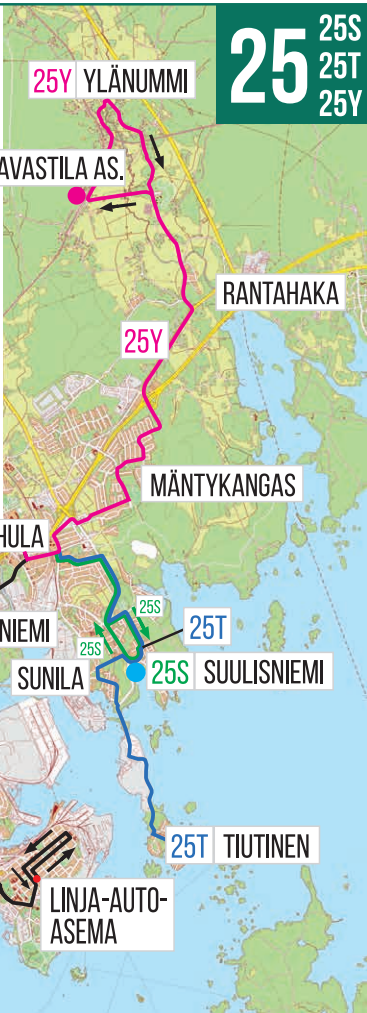

**Lauantai**

	25	25	25S	25S	25S	25S	25S	25S
Suulisniemi			12:07	13:52	15:37	17:22	19:07	20:52
Karhula	8:52	10:22	12:14	13:59	15:44	17:29	19:14	20:59
Karhuvuori	9:08	10:38	12:30	14:15	16:00	17:45	19:30	21:15
Munsaari		10:43	12:35					
Mussalo ●	9:14	10:47	12:39	14:21	16:06	17:51	19:36	21:21
Keskusta	9:33	11:04	12:51	14:35	16:20	18:05	19:50	21:35

● = lähtöpysäkki keskustan suuntaan 1) = vain perjantaisin

**25** 25S  
25T  
25Y

Linja-autoasema - Keskuskatu - Ruukinkatu - Kirkkokatu - Koulukatu - Puistotie - Kuusisenkatu - Haukkavuorenkatu - Merituulentie - Rajakallontie - Harjantauskentie - Mussalontie - Heponiementie - Karhuvuorentie - Aittakorventie - Mussalontie - Sutelantie - Huumantie - Kymminlinnantie - Kyminsuuntie - Ahlströmintie - **Karhula**

**...25Y Karhula -**

Ahlströmintie - Ratakatu - Tikankatu - Tapiontie - Muuralankuja - Hiidenkirnuntie - Kalamiehentie - Klaavuntie - Sinikellontie - Otsolantie - Haminantie - Tavastilantie - Tavastilansuora - Ylänummentie - Juurikorventie - Tavastilantie

**...25S Karhula -**

Ahlströmintie - Ratakatu - Mällinkatu - Tapiontie - Östringinkatu - Metsäkulmankatu - Kenttäkatu - Aatteenkatu - Suulisniemenkatu

**...25T Suulisniemi -**

Valliniemenkatu - Pakinkatu - Tehtaankatu - Hallantie - Tiutisentie