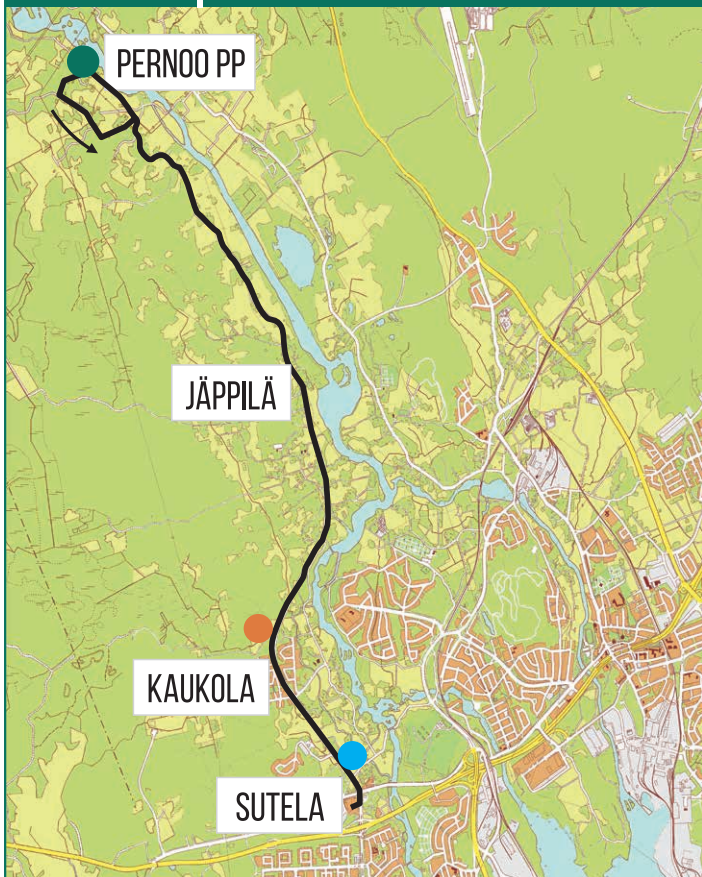

- 1) = Jäppilän kääntöpaikalla vaihto linjalle 2 Kaukolaan ja Sutelaan.
Linjan 2 lähtöaika Jäppilän kääntöpaikalta klo 9.30
- 2) = Vuoro lähtee Jäppilästä klo 9:35. Sutelasta (Pernoontien pysäkki K505 ●) on vaihtoyhteys linjalta 2 noin klo 9:20.

Lisätietoja:

Jyrkilä Oy puh. 050 386 6022

Tarkka ajoreitti:

Heinäkorvenkuja - Pernoontie - Aartapolku - Pernoontie -
Mussalontie - Prisma - Mussalontie - Aartapolku - Pernoontie -
Sutela (Prisma)

P005

Pernoo – Sutela