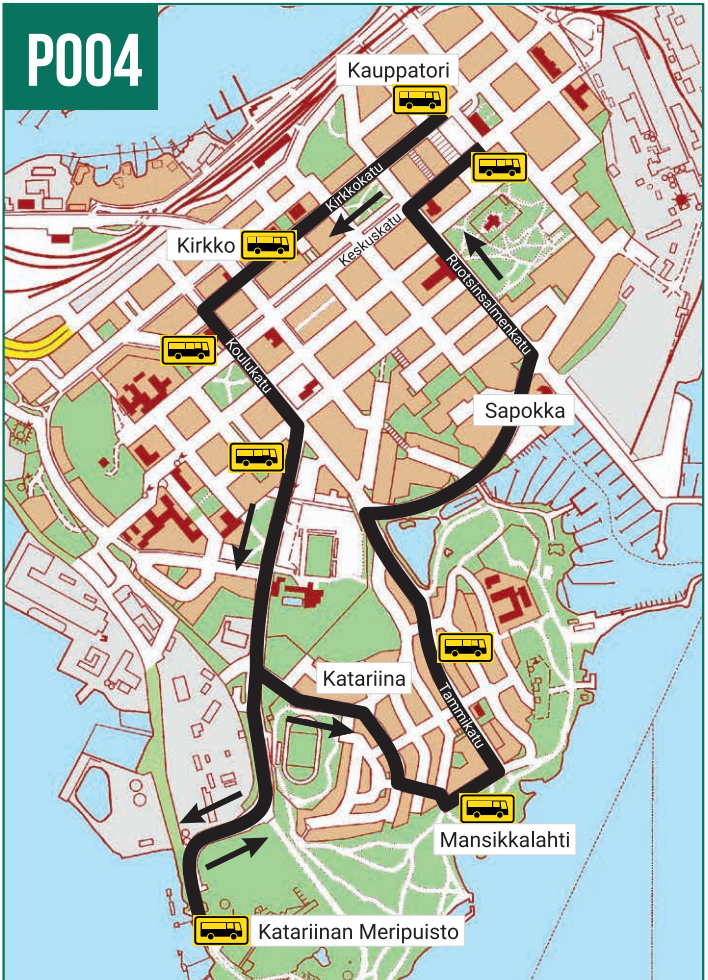

P004

Jyrkilä Oy