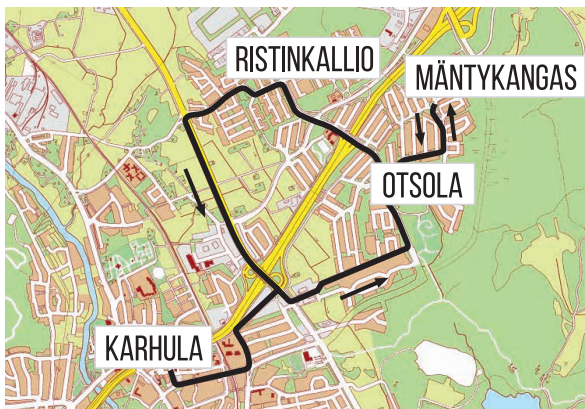

37B 9R

Karhula – Mäntykangas – Ristinkallio – Karhula

Arkisin ma–pe

	37B	9R	37B	37B	37B	37B
Karhula	7:35	I	13:35	14:35	15:35	16:05
Mäntykangas	x	n. 8:25	x	x	x	x
Ristinkallio	x	x	x	x	x	x
Karhula	7:55	8:45	13:55	14:55	15:55	16:25

x = pysähty tarvittaessa

I = ei aja tämän paikan kautta

Linjat 37B ja 9R ajetaan pikkubussilla (Jyrkilä Oy)

Reitti: Karhula, Vesitorninkatu etelään (K402) - Ahlströmintie - Ratakatu - Tikankatu - Tapiontie - Muuralankuja - Hiidenkirkuntie - Kalamiehentie - Klaavuntie (käännös takaisin) - Kalamiehentie - Hiidenkirkuntie - Lautakatontie - Hurukselantie - Tikankatu - Ratakatu -Ahlströmintie - Karhula, Vesitorninkatu pohjoiseen (K401)