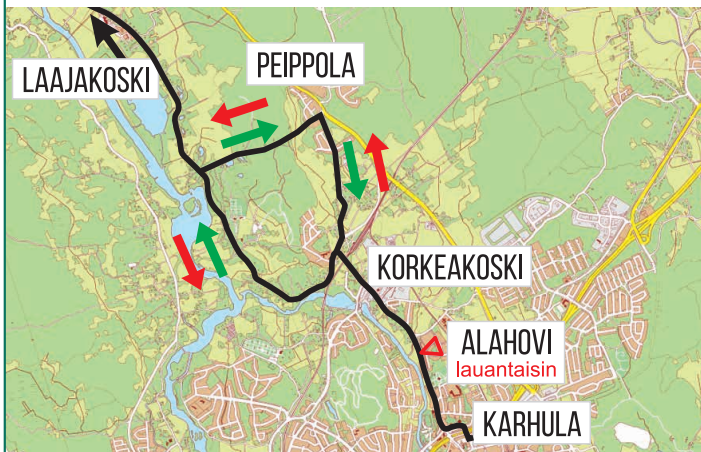

34B

Karhula – Laajakoski –
Karhula

Arkisin ma–pe

Karhula	6:40	7:15	7:50	8:25	12:45	14:00	14:35
Peippola	x	x	x	x	l	l	l
Laajakoski	6:55	7:30	8:05	8:40	13:00	14:15	14:50
Peippola	l	l	l	l	x	x	x
Karhula	7:10	7:45	8:20	8:55	13:15	14:30	15:10

Karhula	15:35	16:35
Peippola	l	l
Laajakoski	15:50	16:50
Peippola	x	x
Karhula	16:10	17:10

x = pysähtyy tarvittaessa

l = ei aja paikan kautta

Vuorot ajetaan pikkubussilla
(Jyrkilä Oy)

Lauantai

Karhula	8:10	10:20	11:30
Alahovi	x	x	x
Peippola	x	x	x
Laajakoski	8:30	10:40	11:50
Peippola	l	l	l
Alahovi	x	x	x
Karhula	9:00	11:00	12:10

34B

Karhula – Laajakoski – Karhula

Ajoreitit aamupäivisin ja lauantaisin:

Karhula - Karhulantie - (Eskolantie* - Alahovintie*) - Korkeakoski - Mukasentie - Peippola - Kankaantie - Laajakoskentie - **Laajakoski** (käännpaikka Laajakoskentie 807) - Laajakoskentie - korkeakoski - Karhulantie (Eskolantie* - Alahovintie*) - **Karhula**

***vain lauantaisin**

Ajoreitti iltpäivisin:

Karhula - Karhulantie - Korkeakoski - Laajakoskentie - **Laajakoski** (käännpaikka Laajakoskentie 807) - Laajakoskentie - Kankaantie - Peippola - Mukasentie - Korkeakoski - Karhulantie - **Karhula**