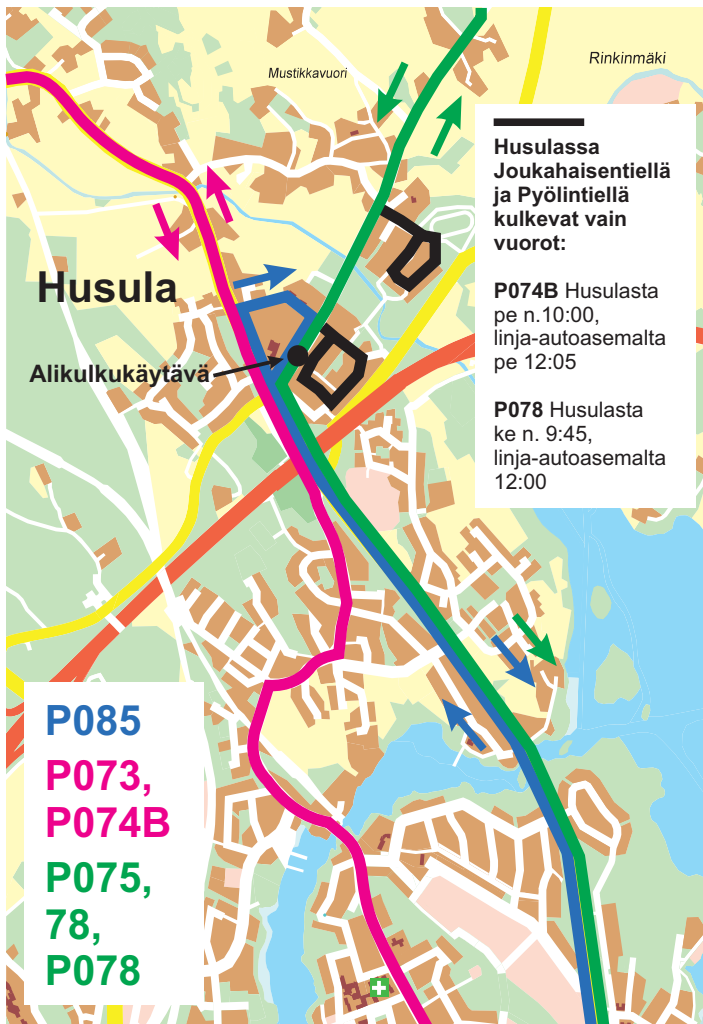

Linja-autoasema – Husula – linja-autoasema

	ke,to,pe	ke	pe	pe	to	pe
Linja	P085	78	P074B	78	P085	78
Linja-autoas.	8:35	9:00	9:00	9:05	10:15	11:50
Tori					x	
Husula	8:45	x	x	x	10:25	x

	ke	pe	ma,ti,pe
Linja	P078	P074B	P085
Linja-autoas.	12:00	12:05	14:00
Tori	x	x	x
Husula	x	x	14:10

x = pysähtyy tarvittaessa
| = ei ajaa paikan kautta

	ke,to,pe	ke	pe	pe	ma	to
Linja	P085	P078	78	P074B	P073	P085
Husula	8:45	n.9:45	n.9:45	n.10:00	n.10:05	10:25
Tori	x	x	x	x		
Linja-autoas.	9:00	10:10	9:55	10:15	10:15	10:35

	ma	pe	pe	ke	to	ma,ti,pe
Linja	P073	78	P074B	P078	P075	P085
Husula	n.12:20	n.12:40	n.12:55	n.13:00	n.13:05	14:10
Tori						
Linja-autoas.	12:30	12:50	13:05	13:10	13:15	14:20

P085 reitti: Husulasta: Husula, Töytärintie (Husulan koulun pysäkki) – Töytärintie – Kouvolantie – Rautatienkatu – (Tori) – linja-autoasema.
Linja-autoasemalta: Linja-autoasema (laituri Palvelulinjat) – (Kaivokatu, tori) – (Isoympyränkatu, tori) – Rautatienkatu – Kouvolantie – Husupyölintie – Koulutie – Töytärintie (Husulan koulun pysäkki).

Mustikkavuori

Rinkinmäki

Husula

Alikulkukäytävä

**Husulassa
Joukahaisentiellä
ja Pyölintiellä
kulkevat vain
vuorot:**

P074B Husulasta
pe n.10:00,
linja-autoasemalta
pe 12:05

P078 Husulasta
ke n. 9:45,
linja-autoasemalta
12:00