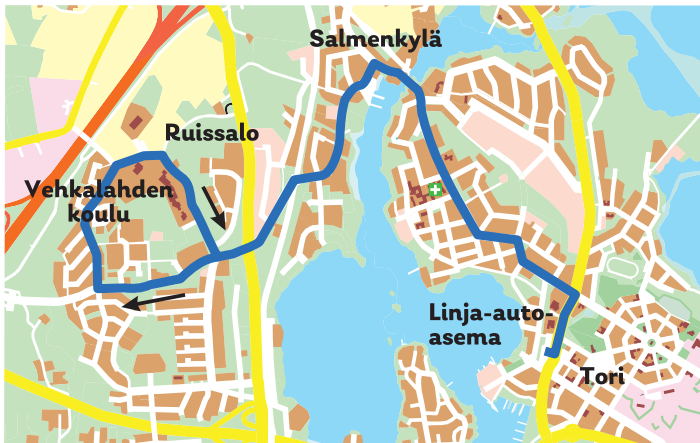

71 Linja-autoasema - Salmenkylä - Vehkalahden koulu - linja-autoasema

Lähdöt Haminassa laiturilta: **PALVELULINJAT**

KOULUPÄIVINÄ

	ma-pe	ma, ti, to, pe
Linja-autoasema	8:40	13:00
Salmenkylä	x	x
Vehkalahden koulu	8:50	13:10
Salmenkylä	x	l
Linja-autoasema	9:00	l

Linja Ruissalossa Vehkalahden koululle saapuessa Suosillantietä, koululta lähtiessä suoraan Ruissalontietä Vanhalle Viipurintielle. Linja ajaa Salmenkylässä molempiin suuntiin Salmenvirrantietä.

P071 Linja-autoasema - Pitäjänsaari - Poitsila - Ruissalo - Salmenkylä - linja-autoasema

T = ajaa tarvittaessa

Tarkka ajoreitti:

Linja-autoasema - Tori -
Maariankatu - Helsingintie -
Varvinkatu - Lastaajankatu -
Saarenkatu - Helsingintie -
Satamantie - Metsämäentie -
Tuppurankatu - Kurkatie -
Riekontie - Vanha Viipurintie -
Suosillantie - Ruissalontie -
Salmenvirrantie - Mannerheimintie -
Sairaala (tarvittaessa) -
Tori - linja-autoasema

T = tarvittaessa

TARKKA AJOREITTI:

Linja-autoasema - Tori -
Helsingintie - Tuppuran-
katu - Pitkäpaadenkatu -
Kurkitie - Riekontie- Vanha
Viipurintie - Suosillantie -
Ruissalontie - Salmenvir-
rantie - Pirkantie - Savitie -
Kouvolantie - Huutokalli-
onkatu- Mannerheimin-
tie - Sairaala (tarvittaessa)
- Tori - linja-autoasema