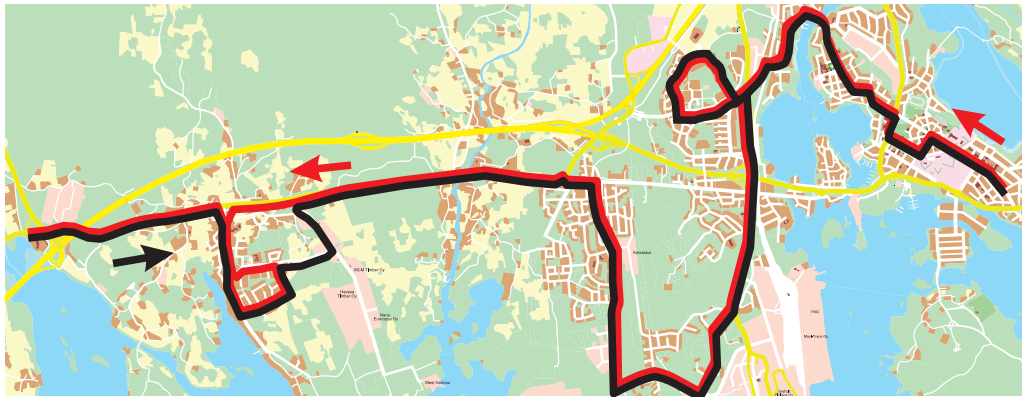

➔ Klo 7:10, 8:10 ja 9:10 reitti:

Rantahaka (Leikari) - Helsingintie - Mäkeläntie - Muurastie- Muuraskalliontie - Mäkelänkankaantie - Helsingintie - Tenkkiilintie - Ensontie - Satamantie - Vanha Viipurintie- Suosillantie - Ruissalontie - Salmenvirrantie - Pirkantie - Mannerheimintie - Rautatienkatu- Haminan linja-autoas.- Kaivokatu - Maariankatu - Kadettikoulunkatu - Alakaupunki

← Klo 12:15, 13:15, 14:15 ja 15:15 reitti:

Alakaupunki - Kadettikoulunkatu - Maariankatu - Kaivokatu - linja-autoas.- Rautatienkatu - Mannerheimintie - Pirkantie - Salmenvirrantie - Vanha Viipurintie - Suosillantie - Ruissalontie - Satamantie - Ensontie - Tenkkiilintie - Helsingintie - Mäkeläntie - Muurastie - Muuraskalliontie - Mäkeläntie - Helsingintie - Rantahaka (Leikari)

P079 Linja-autoasema - Neuvoton - Uusi-Summa - linja-autoasema

Lähdöt Haminassa laiturilta: **PALVELULINJAT**

ARKISIN, KOKO VUODEN

Maanantai, keskiviikko, torstai

9:05	↓	Linja-autoasema	↑	12:50
x		Summa		x
9:25		Neuvoton		12:25
x		Murtalho		x
9:45		Uusi-Summa, Hildankoti		12:05
x		Tori		x
9:55		Linja-autoasema		11:50