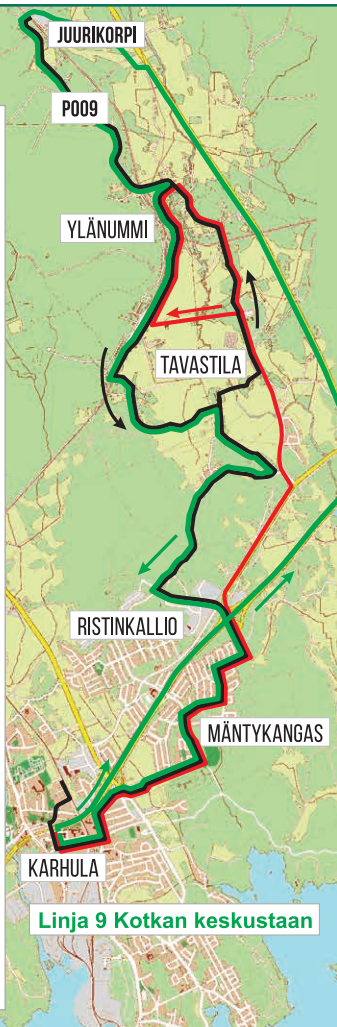

PALVELULINJA P009 lauantaina lisäksi
Isännänraitti - Aumakatu - Sammonkatu - Vesitorninkatu - Karhulan tori - **Karhula** - ...
... - **Karhula** - Karhulan tori - Vesitorninkatu - Sammonkatu - Isännänraitti
Lauantain ensimmäinen vuoro lähtee keskustasta (Norskankatu)

PALVELULINJA 9B keskiviikon vuoro

Karhula - moottoritie E18 - tie 15 - Juurikorventie - Ylänummentie - Saksalantie - Saksalanraitti - Vanha Viipurintie - Keltakalliontie - Ristinkalliontie - Otsolantie - Sinikellontie - Klaavuntie - Kalamiehentie - Hiidenkirkuntie - Muuralankuja - Tapiontie - Tikankatu - Ratakatu - Ahlströmintie - Vesitorninkatu - **Karhula**

Linja 9, 9B ja PALVELULINJOJEN kalustolla ajettavat vuorot 9B sunnuntaina

Karhula - Vesitorninkatu - Ahlströmintie - Ratakatu - Tikankatu - Tapiontie - Muuralankuja - Hiidenkirkuntie - Kalamiehentie - Klaavuntie - Sinikellontie - Otsolantie - Haminantie - Tavastilantie - Tavastilansuora - **Ylänummentie** - Tavastilantie - Haminantie - Otsolantie - Sinikellontie - Klaavuntie - Kalamiehentie - Hiidenkirkuntie - Muuralankuja - Tapiontie - Tikankatu - Ratakatu - Ahlströmintie - Vesitorninkatu - **Karhula**

Linja 9 Kotkan keskustaan