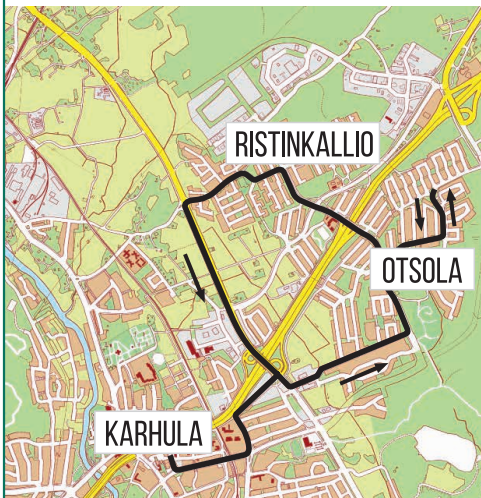

# 37B

## Karhula - Mäntykangas - Ristinkallio - Karhula

Arkisin ma-pe

Karhula	7:30	8:30	9:30	10:30	11:30	13:30
Mäntykangas	x	x	x	x	x	x
Ristinkallio	x	x	x	x	x	x
Karhula	8:00	9:00	10:00	11:00	12:00	14:00

Karhula	14:30	15:30	16:30
Mäntykangas	x	x	x
Ristinkallio	x	x	x
Karhula	15:00	16:00	17:00

x = pysähtyy tarvittaessa

Karhula -  
Vesitorninkatu -  
Ahlströmintie -  
Ratakatu -  
Tikankatu -  
Tapiontie -  
Muuralankuja -  
Hiidenkirnuntie -  
Kalamiehentie -  
Klaavuntie  
(käännös takaisin) -  
Kalamiehentie -  
Hiidenkirnuntie -  
Lautakatontie -  
Hurukselantie -  
Tikankatu -  
Ratakatu -  
Ahlströmintie -  
Vesitorninkatu  
Karhula