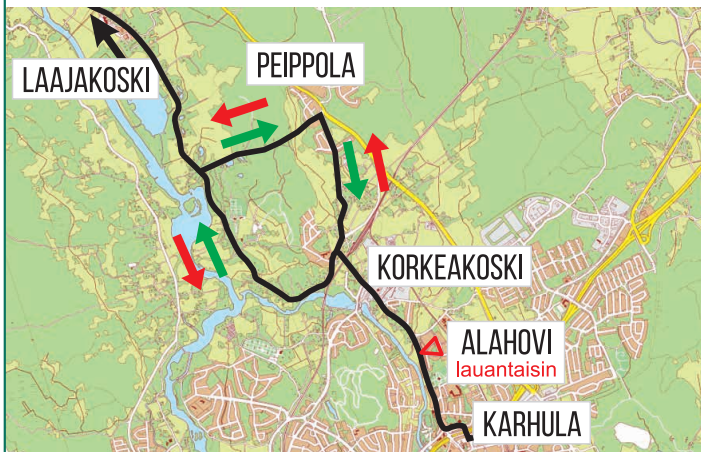

Karhula	15:35	16:35
Peippola	l	l
Laajakoski	15:50	16:50
Peippola	x	x
Karhula	16:10	17:10

x = pysähtyy tarvittaessa

l = ei aja paikan kautta

Vuorot ajetaan pikkubussilla  
(Jyrkilä Oy)

## Lauantai

Karhula	8:10	10:20	11:30
Alahovi	x	x	x
Peippola	x	x	x
Laajakoski	8:30	10:40	11:50
Peippola	l	l	l
Alahovi	x	x	x
Karhula	9:00	11:00	12:10

## Karhula - Laajakoski - Karhula

### Ajoreitti iltpäivisin:

**Karhula** - Karhulantie - Korkeakoski - Laajakoskentie - **Laajakoski** (käännpaikka Laajakoskentie 807) - Laajakoskentie - Kankaantie - Peippola - Mukasentie - Korkeakoski - Karhulantie - **Karhula**