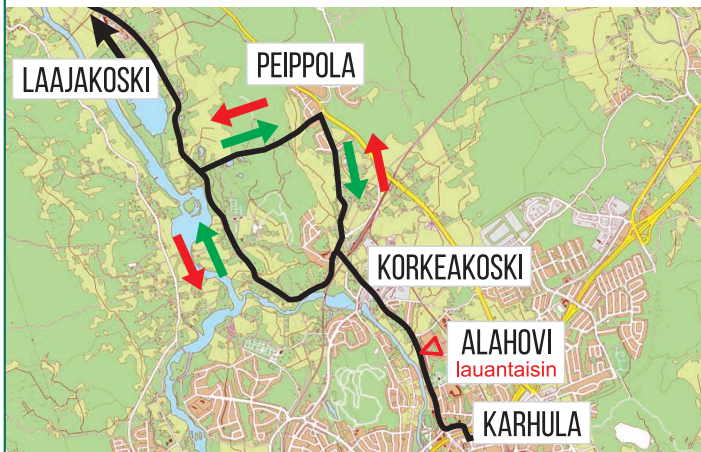

Karhula	15:35	16:35
Peippola	l	l
Laajakoski	15:50	16:50
Peippola	x	x
Karhula	16:10	17:10

x = pysähtyy tarvittaessa

l = ei aja paikan kautta

Vuorot ajetaan pikkubussilla  
(Jyrkilä Oy)

## Lauantai

Karhula	8:10	10:20	11:30
Alahovi	x	x	x
Peippola	x	x	x
Laajakoski	8:30	10:40	11:50
Peippola	l	l	l
Alahovi	x	x	x
Karhula	9:00	11:00	12:10

## Karhula - Laajakoski - Karhula

### Ajoreitti iltpäivisin:

**Karhula** - Karhulantie - Korkeakoski - Laajakoskentie - **Laajakoski** (käännpaikka Laajakoskentie 807) - Laajakoskentie - Kankaantie - Peippola - Mukasentie - Korkeakoski - Karhulantie - **Karhula**