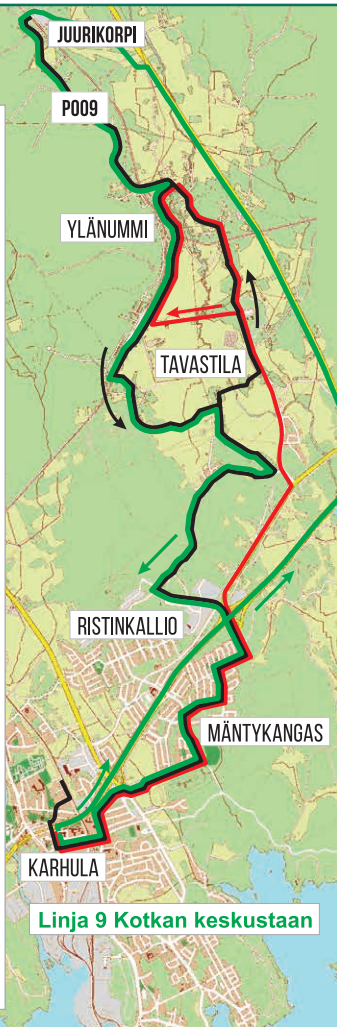

PALVELULINJA P009 lauantaina lisäksi
Isännänraitti - Aumakatu - Sammonkatu -
Vesitorninkatu - Karhulan tori - **Karhula** - ...
... - **Karhula** - Karhulan tori -
Vesitorninkatu - Sammonkatu - Isännänraitti
Lauantain ensimmäinen vuoro lähtee
keskustasta (Norskankatu)

PALVELULINJA 9B keskiiviikon vuoro

Karhula - moottoritie E18 - tie 15 - Juurikorventie - Ylänummentie - Saksalantie - Saksalanraitti - Vanha Viipurintie - Keltakalliontie - Ristinkalliontie - Otsolantie - Sinikellontie - Klaavuntie - Kalamiehentie - Hiidenkirkuntie - Muuralankuja - Tapiontie - Tikankatu - Ratakatu - Ahlströmintie - Vesitorninkatu - **Karhula**

Linja 9, 9B ja PALVELULINJOJEN kalustolla ajettavat vuorot 9B sunnuntaina

Karhula - Vesitorninkatu - Ahlströmintie - Ratakatu - Tikankatu - Tapiontie - Muuralankuja - Hiidenkirkuntie - Kalamiehentie - Klaavuntie - Sinikellontie - Otsolantie - Haminantie - Tavastilantie - Tavastilansuora - **Ylänummentie** - Tavastilantie - Haminantie - Otsolantie - Sinikellontie - Klaavuntie - Kalamiehentie - Hiidenkirkuntie - Muuralankuja - Tapiontie - Tikankatu - Ratakatu - Ahlströmintie - Vesitorninkatu - **Karhula**

Linja 9 Kotkan keskustaan