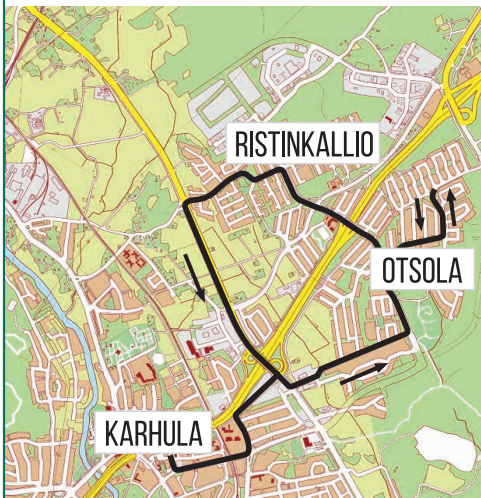

37B

Karhula - Mäntykangas - Ristinkallio - Karhula

Arkisin ma-pe

Karhula	7:30	8:30	9:30	10:30	11:30	13:30
Mäntykangas	x	x	x	x	x	x
Ristinkallio	x	x	x	x	x	x
Karhula	8:00	9:00	10:00	11:00	12:00	14:00

Karhula	14:30	15:30	16:30
Mäntykangas	x	x	x
Ristinkallio	x	x	x
Karhula	15:00	16:00	17:00

x = pysähtyy tarvittaessa

Karhula -
Vesitorninkatu -
Ahlströmintie -
Ratakatu -
Tikankatu -
Tapiontie -
Muuralankuja -
Hiidenkirnuntie -
Kalamiehentie -
Klaavuntie
(käännös takaisin) -
Kalamiehentie -
Hiidenkirnuntie -
Lautakatontie -
Hurukselantie -
Tikankatu -
Ratakatu -
Ahlströmintie -
Vesitorninkatu
Karhula