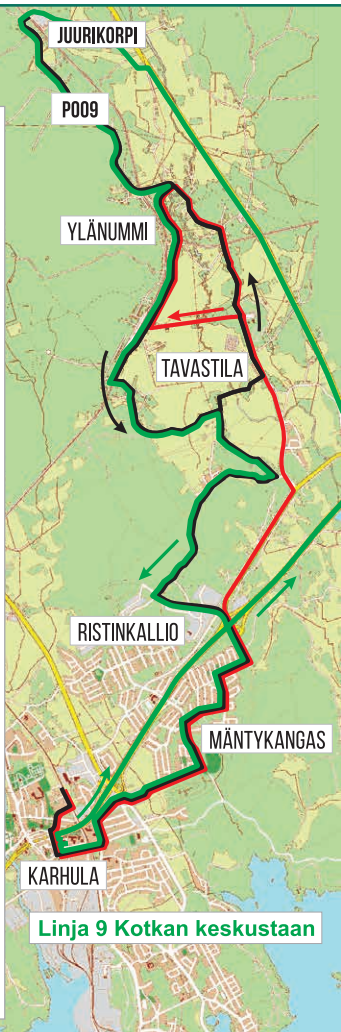

PALVELULINJA P009 lauantaina lisäksi
Isännänraitti - Aumakatu - Sammonkatu -
Vesitorninkatu - Karhulan tori - **Karhula** - ...
... - **Karhula** - Karhulan tori -
Vesitorninkatu - Sammonkatu - Isännänraitti
Lauantain ensimmäinen vuoro lähtee
keskustasta (Norskankatu)

PALVELULINJA 9B keskiviikon vuoro

Karhula - moottoritie E18 - tie 15 - Juurikorventie - Ylänummentie - Saksalantie - Saksalanraitti - Vanha Viipurintie - Keltakalliontie - Ristinkalliontie - Otsolantie - Sinikellontie - Klaavuntie - Kalamiehentie - Hiidenkirkuntie - Muuralankuja - Tapiontie - Tikankatu - Ratakatu - Ahlströmintie - Vesitorninkatu - **Karhula**

Linja 9, 9B ja PALVELULINJOJEN kalustolla ajettavat vuorot 9B sunnuntaina

Karhula - Vesitorninkatu - Ahlströmintie - Ratakatu - Tikankatu - Tapiontie - Muuralankuja - Hiidenkirkuntie - Kalamiehentie - Klaavuntie - Sinikellontie - Otsolantie - Haminantie - Tavastilantie - Tavastilansuora - **Ylänummentie** - Tavastilantie - Haminantie - Otsolantie - Sinikellontie - Klaavuntie - Kalamiehentie - Hiidenkirkuntie - Muuralankuja - Tapiontie - Tikankatu - Ratakatu - Ahlströmintie - Vesitorninkatu - **Karhula**

Linja 9 Kotkan keskustaan