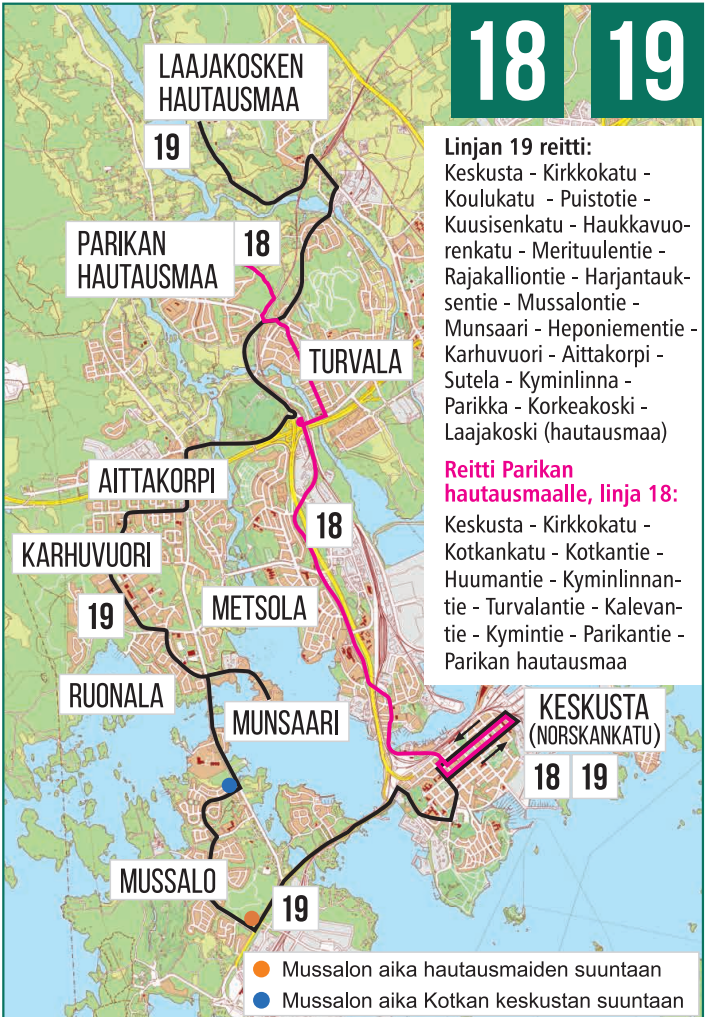

19

Keskusta - Mussalo -
Parikka - Laajakoski

Ajetaan joka toinen sunnuntai, sekä äitienpäivänä, isänpäivänä sekä pyhäinpäivänä

8.5.	22.5.	5.6.	19.6.	3.7.	17.7.	31.7.
14.8.	28.8.	11.9.	25.9.	5.11.	13.11.	

10:05	↓	Keskusta (Norskankatu)	↑	12:20
10:10		Mussalo		12:05
10:15		Munsaari		12:00
10:20		Karhuvuori		11:55
10:40		Parikka		11:40
10:50		Laajakoski		11:30

Mennessä ajetaan linja 27 reittiä ja paluu linjan 13 reittiä. Linjojen 18 ja 19 kartta on seuraavalla aukeamalla.

18 19

Linjan 19 reitti:

Keskusta - Kirkkokatu - Koulukatu - Puistotie - Kuusisenkatu - Haukkavuorenkatu - Merituulentie - Rajakalliontie - Harjantaukulentie - Mussalontie - Munsaari - Heponiementie - Karhuvuori - Aittakorpi - Sutela - Kymminlinna - Parikka - Korkeakoski - Laajakoski (hautausmaa)

Reitti Parikan hautausmaalle, linja 18:

Keskusta - Kirkkokatu - Kotkankatu - Kotkantie - Huumantie - Kymminlinnan tie - Turvalantie - Kalevantie - Kymintie - Parikantie - Parikan hautausmaa