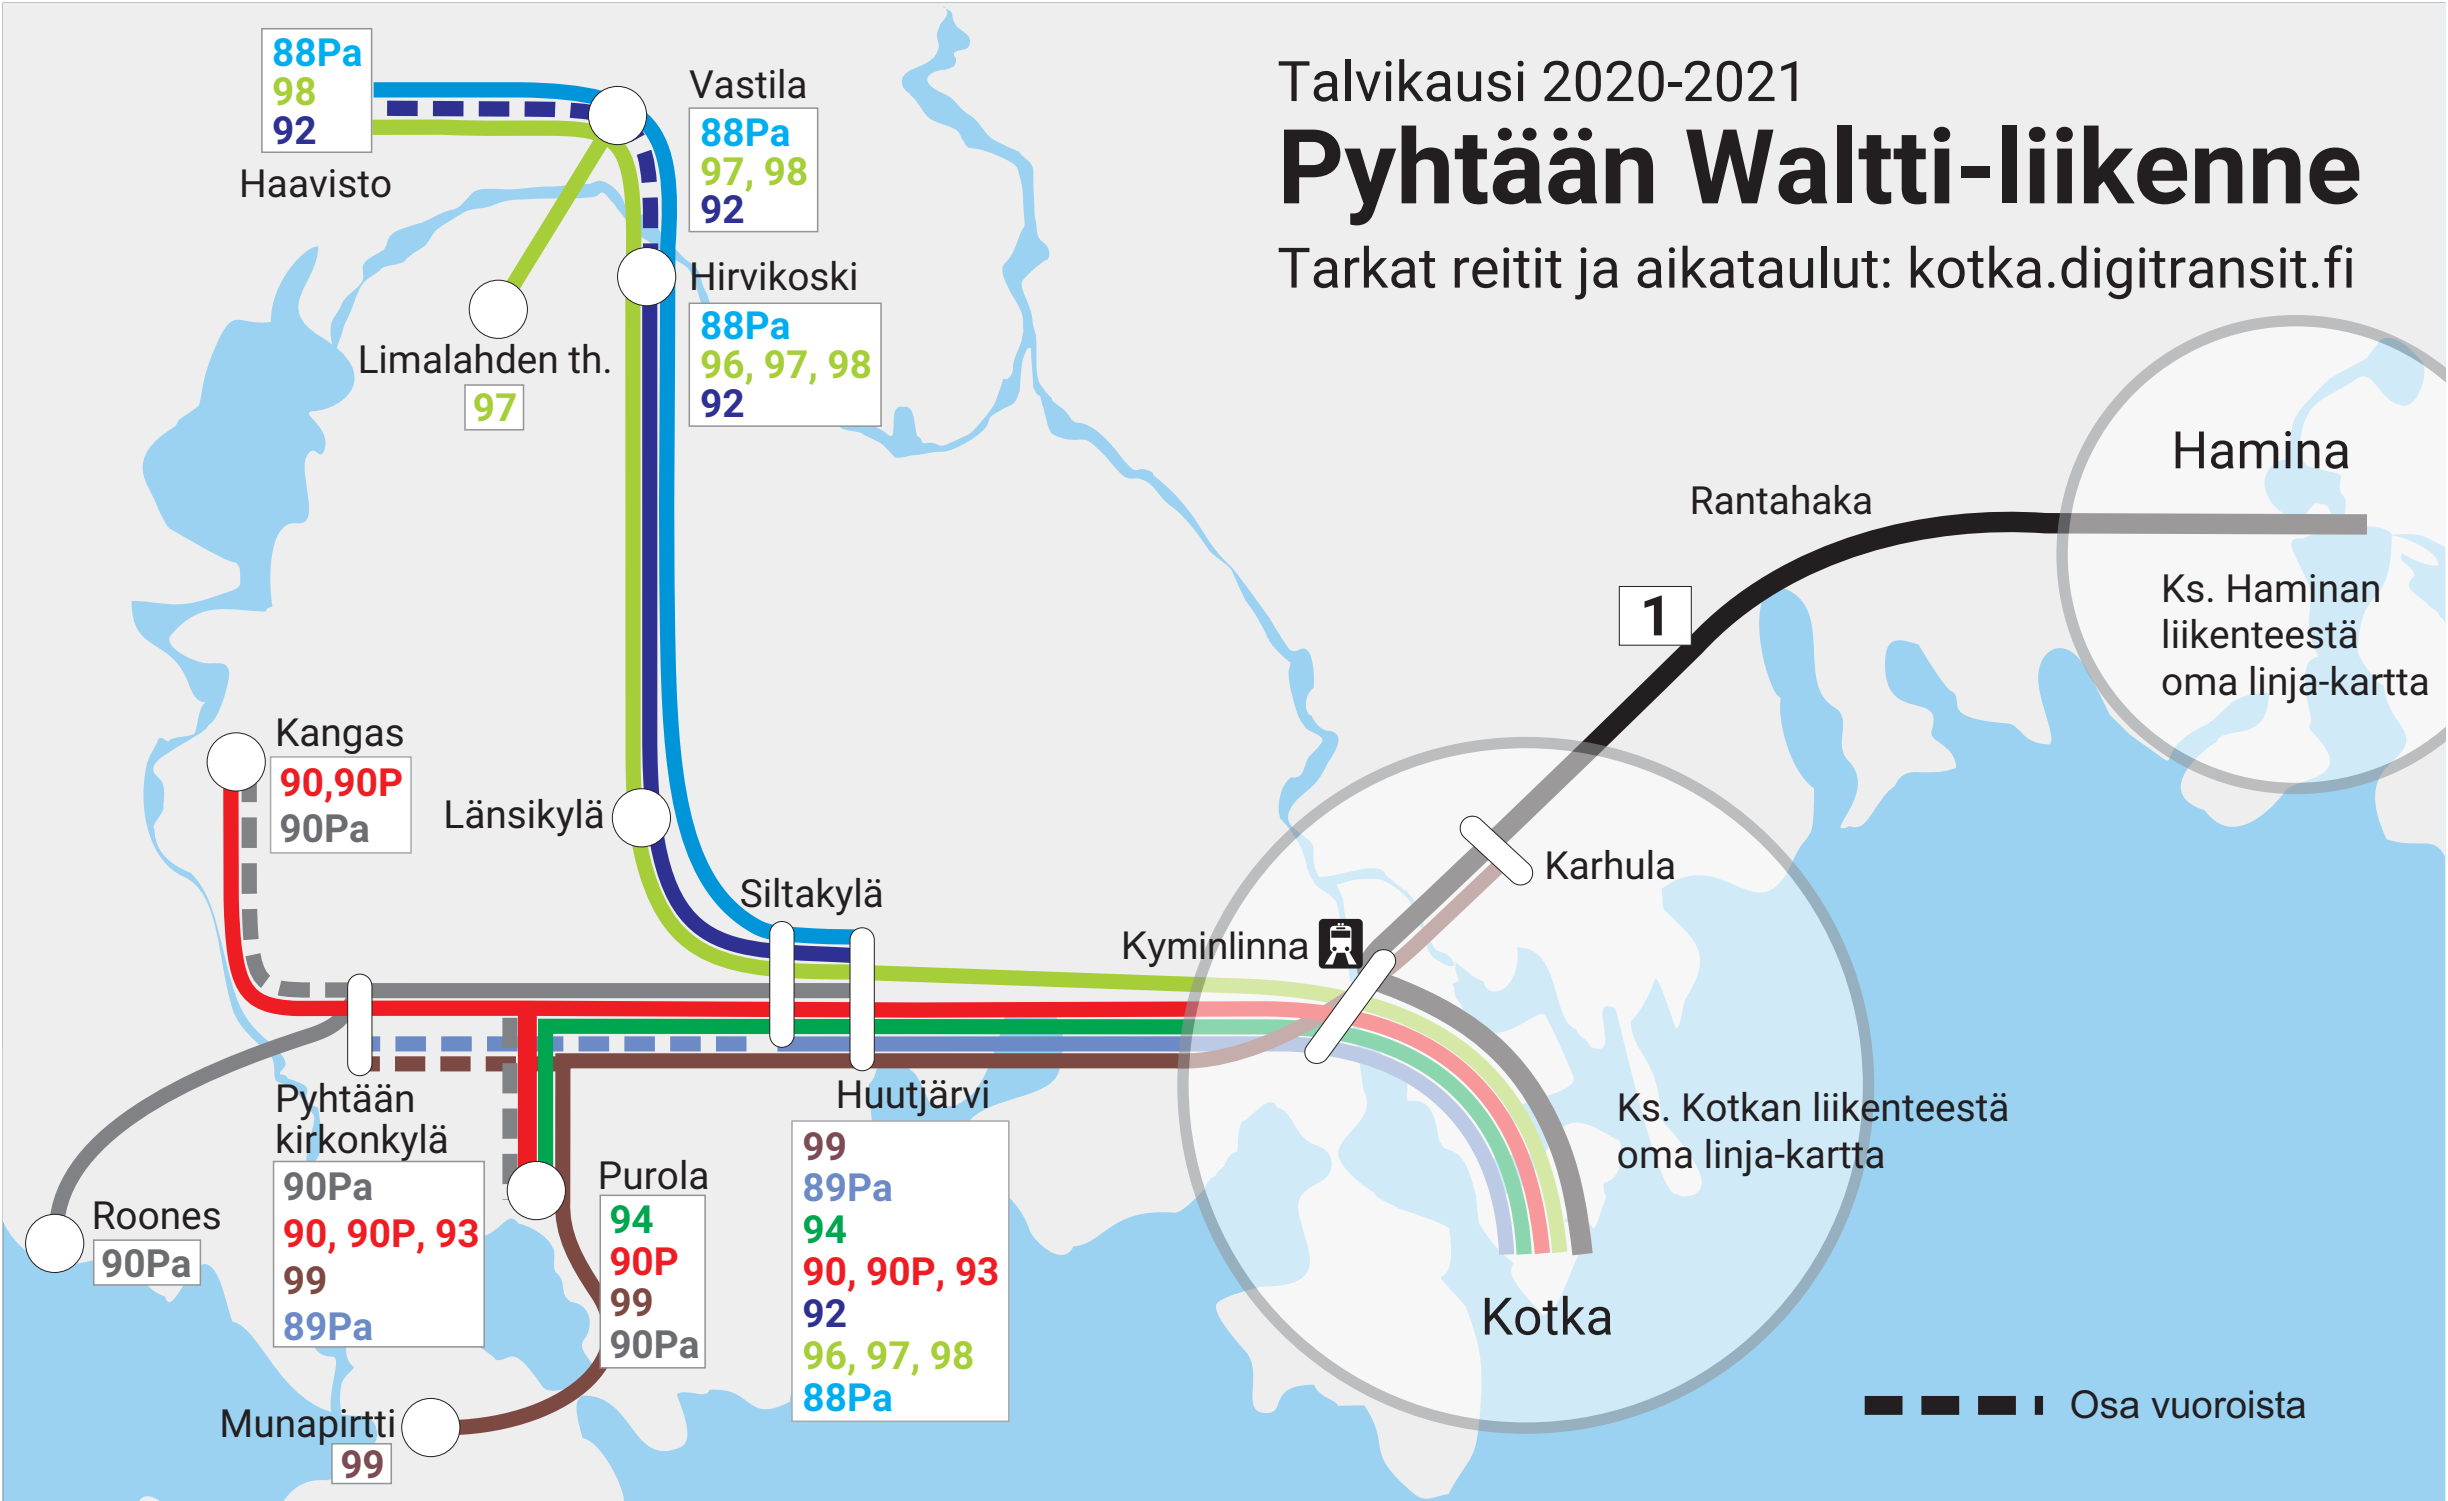

Talvikausi 2020-2021

# Pyhtään Waltti-liikenne

Tarkat reitit ja aikataulut: [kotka.digitransit.fi](http://kotka.digitransit.fi)

- 1 Kotka-Hamina
- 90 Kangas-Pyhtää kk-Siltakylä-Huutjärvi-Kotka
- 90P Kangas-Pyhtää kk-Purola-Siltakylä-Huutjärvi-Kotka
- 92 Huutjärvi-Siltakylä-Länsikylä-Myllykylä-Hirvikoski-Vastila-Haavisto
- 93 Pyhtää kk-Siltakylä-Huutjärvi-Kotka
- 94 Kotka-Huutjärvi-Siltakylä-Purola
- 96 Hirvikoski-Myllykylä-Länsikylä-Siltakylä-Huutjärvi
- 97 Limalahti-Hirvikoski-Vastila-Myllykylä-Länsikylä-Siltakylä-Huutjärvi-Kotka

- 98 Kotka-Huutjärvi-Siltakylä-Länsikylä-Myllykylä-Hirvikoski-Vastila-Haavisto
- 99 Karhula-Huutjärvi-Siltakylä-Purola-Munapirtti-Pyhtää kk
- 88Pa (P088) Huutjärvi-Siltakylä-Myllykylä-Hirvikoski-Vastila-Haavisto
- 89Pa (P089) Kotka-Huutjärvi-Siltakylä-Pyhtää kk
- 90Pa (P090) Roones-Pyhtää kk-Kangas-Jonakorpi-Purtola-Siltakylä-Huutjärvi