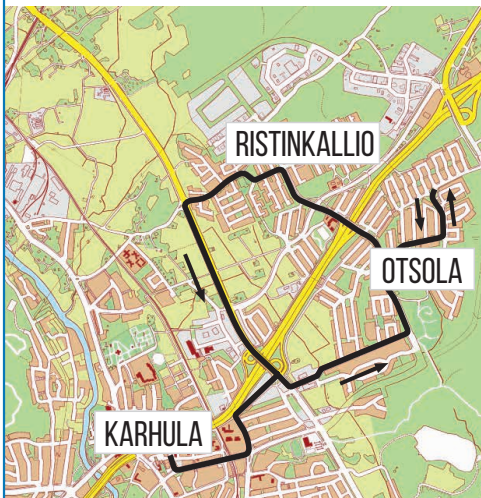

## Karhula - Mäntykangas - Ristinkallio - Karhula

Arkisin ma-pe

Karhula	7:30	8:30	9:30	10:40	11:40	13:20
Mäntykangas	x	x	x	x	x	x
Ristinkallio	x	x	x	x	x	x
Karhula	8:00	9:00	10:00	11:10	12:10	13:50

Karhula	14:15	15:15	16:15
Mäntykangas	x	x	x
Ristinkallio	x	x	x
Karhula	14:45	15:45	16:45

x = pysähtyy  
tarvittaessa

Karhula -  
Vesitorninkatu -  
Ahlströmintie -  
Ratakatu -  
Tikankatu -  
Tapiontie -  
Muuralankuja -  
Hiidenkirnuntie -  
Kalamiehentie -  
Klaavuntie  
(käännös takaisin) -  
Kalamiehentie -  
Hiidenkirnuntie -  
Lautakatontie -  
Hurukselantie -  
Tikankatu -  
Ratakatu -  
Ahlströmintie -  
Vesitorninkatu  
Karhula