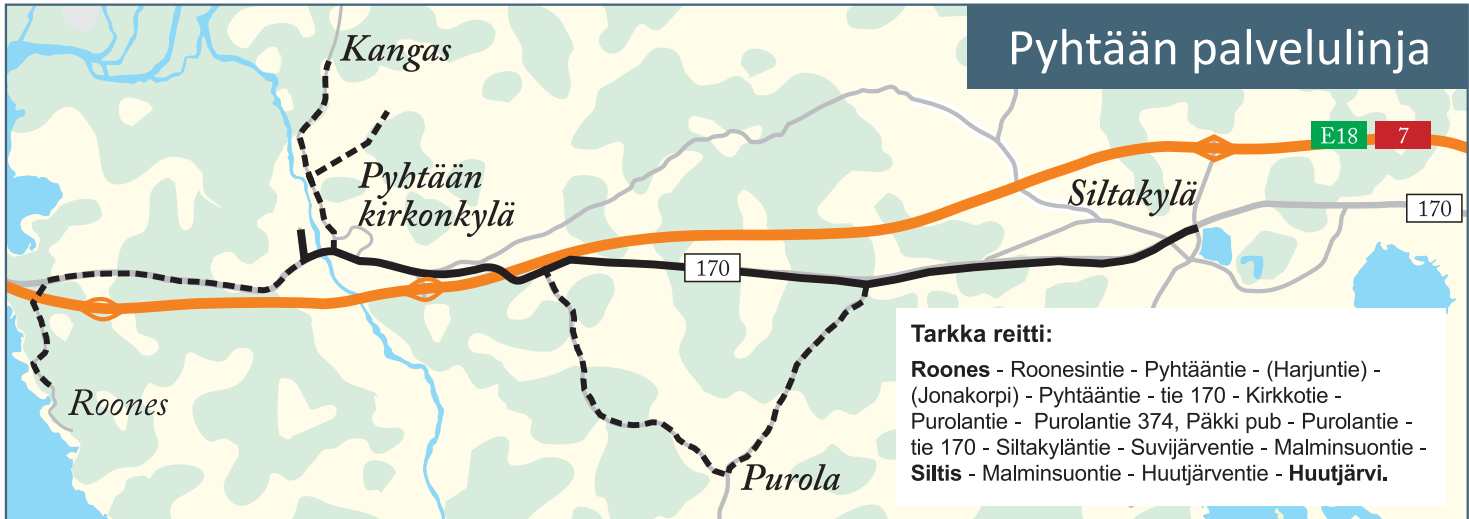

Pyhtään palvelulinja

Tarkka reitti:

Roones - Roonesintie - Pyhtääntie - (Harjuntie) - (Jonakorpi) - Pyhtääntie - tie 170 - Kirkkotie - Purolantie - Purolantie 374, Päkki pub - Purolantie - tie 170 - Siltakyläntie - Suvijärventie - Malminsuontie - **Siltis** - Malminsuontie - Huutjärventie - **Huutjärvi**.

(Roones) - Pyhtää kk - (Purola) - Siltakylä

Perjantaisin					
9.30	↓	Roones	kutsu auto	↑	12.30
9.35	↓	Kirkonkylä	kts. tarkka reitti	↑	12.25
T	↓	Kangas	kutsu auto	↑	T
T	↓	Jonakorpi	kutsu auto	↑	T
T	↓	Purola, Päkki Pub	kutsu auto	↑	T
10.00	↓	Siltakylä	kts. tarkka reitti	↑	12.00
x	↓	Siltis		↑	x
10.05	↓	Huutjärvi		↑	11.45

Voit kutsua auton hakemaan (Roones, Kangas, Purola jne.) soittamalla numeroon 050-3866060 viimeistään perjantaina klo 9.00.

----- kutsu auto

Palvelulinjojen autot **ovat kaikkien pyhtääläisten käytettävissä**. Kyytiin pääsee linja-autopysäkeiltä ja reitin varrelta. Auto voi poiketa reitiltä sopimuksen mukaan.

Myös Waltti-kortti käy autossa.

Palvelulinjaa liikennöi **Jyrkilä Oy**
Puh. 050-3866060

PYHTÄÄPYTTIS

PYHTÄÄN KUNTA Puh. (05) 46015 600 info@pyhtaa.fi