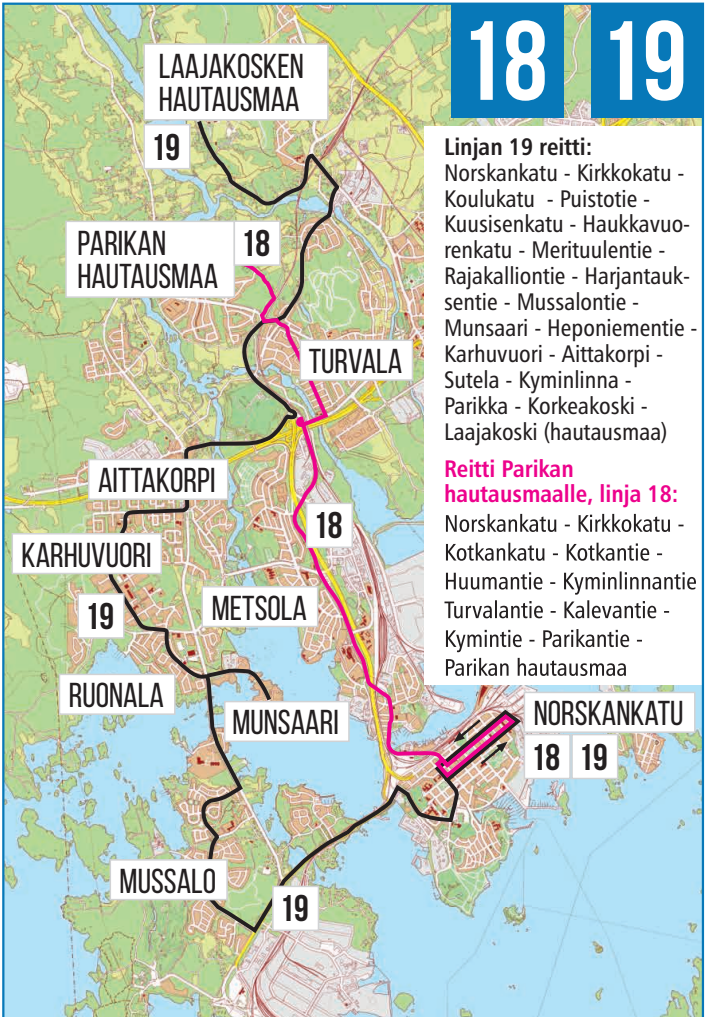

18

Norskankatu - Parikan hautausmaa

Sunnuntaisin ja 31.10.2020

ajalla 3.5.-15.11.2020 ja 2.5.-21.11.2021

10:00	↓	Norskankatu	↑	11:55
10:25	↓	Parikan hautausmaa	↑	11:30

Joulupyhien liikenne hautausmaille tiedotetaan erikseen ja aikataulut ovat myös internetsivuilla ennen joulua: www.kotkanaikataulut.fi

VUOSI 2021

Toukokuu 2.5. 9.5. 16.5. 30.5.

Kesäkuu 13.6. 27.6.

Heinäkuu 11.7. 25.7.

Elokuu 8.8. 22.8.

Syyskuu 5.9. 19.9.

8:45	↓	Norskankatu	↑	11:00
8:55		Mussalo		10:50
9:05		Munsaari		10:45
9:10		Karhuvuori		10:40
9:30		Parikka		10:20
9:40		Laajakoski		10:10

Mennessä ajetaan linja 27 reittiä ja paluu linjan 13 reittiä.
Linjojen 18 ja 19 kartta on seuraavalla aukeamalla.

18 19

Linjan 19 reitti:

Norskankatu - Kirkkokatu - Koulukatu - Puistotie - Kuusisenkatu - Haukkavuorenkatu - Merituulentie - Rajakalliontie - Harjantaukentie - Mussalontie - Munsaari - Heponiementie - Karhuvuori - Aittakorpi - Sutela - Kyminlinna - Parikka - Korkeakoski - Laajakoski (hautausmaa)

Reitti Parikan hautausmaalle, linja 18:

Norskankatu - Kirkkokatu - Kotkankatu - Kotkantie - Huumantie - Kyminlinnantie - Turvalantie - Kalevantie - Kymintie - Parikantie - Parikan hautausmaa