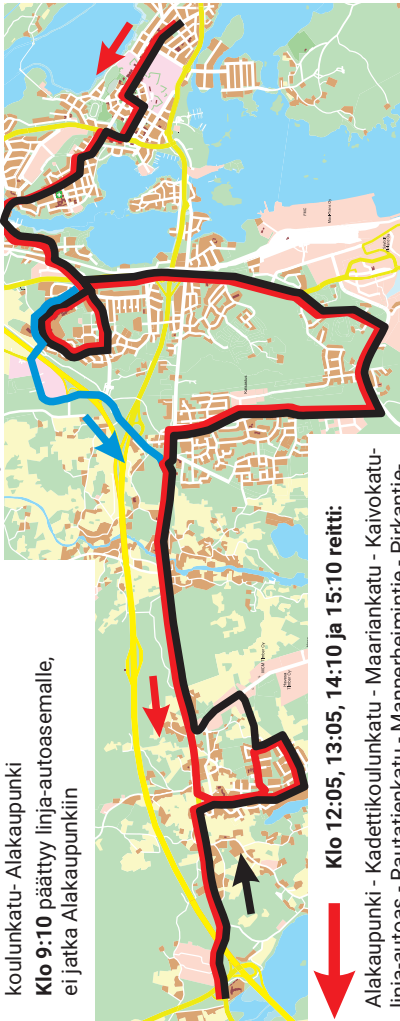

1) = Auto ei aja Portinpieli -rakennuksen edessä olevalle pysäkillä vaan kyydistä jäädyään/kyytiin nouseaan Satamantien ja Ensontien risteyksen pysäkeillä.

x = pysähty tarvittaessa

Kaikissa vuoroissa käy Waltti-kortti ja Waltti-taksa on voimassa.

↑ Klo 7:10, 8:10 ja 9:10 reitti:

Rantahaka(Leikari)- Helsingintie- Mäkeläntie- Muurastie- Muuraskallontie- Mäkelänkankaantie- Helsingintie- Tenkkiilintie- Ensonatie- Satamantie- Vanha Viipurintie- Suosillantie- Ruissalontie- Salmenvirrantie- Pirkantie- Mannerheimintie- Rautatienkatu- Haminan linja-autoas.- Kaivokatu- Maariankatu- Kadettikoulunkatu- Alakaupunki

Klo 9:10 päättyy linja-autoasemalle, ei jatka Alakaupunkiin

↓ Klo 12:05, 13:05, 14:10 ja 15:10 reitti:

Alakaupunki - Kadettikoulunkatu - Maariankatu - Kaivokatu- linja-autoas.- Rautatienkatu - Mannerheimintie - Pirkantie- Salmenvirrantie- Vanha Viipurintie - Suosillantie - Ruissalontie - Satamantie- Ensonatie- Tenkkiilintie- Helsingintie- Mäkeläntie - Muurastie - Muuraskallontie - Mäkeläntie - Helsingintie - Rantahaka (Leikari)

klo 12:05 ja 13:05 lähtevät linja-autoasemalta, ei Alakaupungista

Klo 15:10 ei aja Uuden-Summan kautta, reitti poikkeaa Ruissalossa:

... Salmenvirrantie -Ruissalontie - Lehtorintie -Kiilintie...