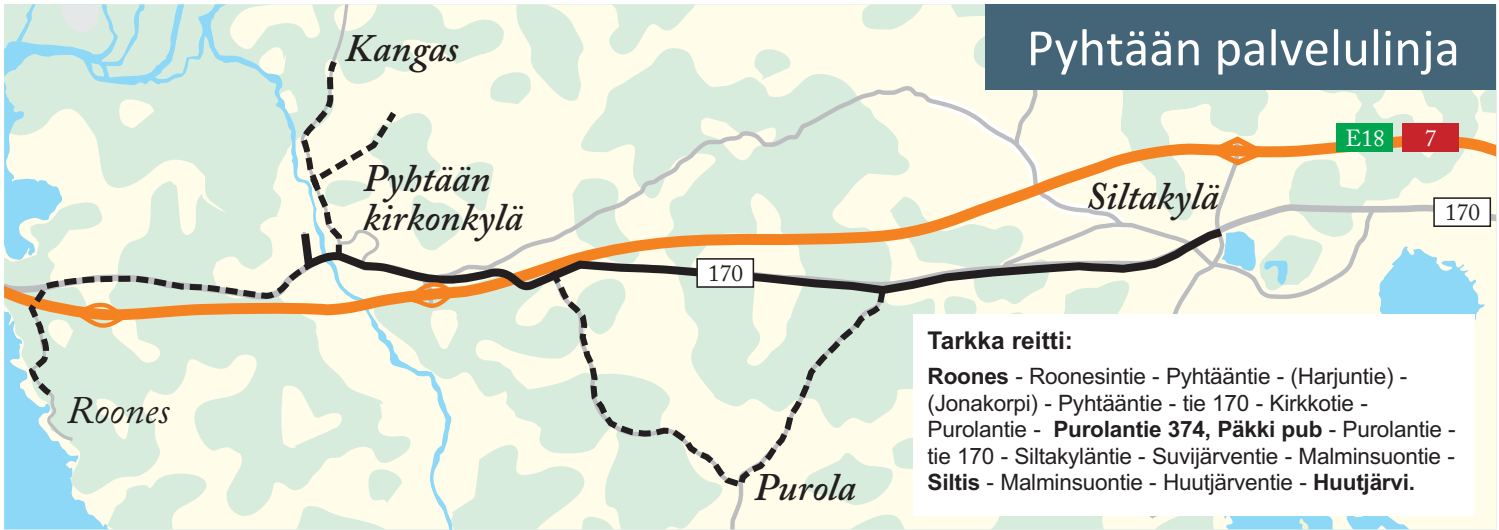

Pyhtään palvelulinja

Tarkka reitti:

Roones - Roonesintie - Pyhtääntie - (Harjuntie) - (Jonakorpi) - Pyhtääntie - tie 170 - Kirkkotie - Purolantie - **Purolantie 374, Päkki pub** - Purolantie - tie 170 - Siltakyläntie - Suvijärventie - Malminsuontie - **Siltis** - Malminsuontie - Huutjärventie - **Huutjärvi**.

(Roones) - Pyhtää kk - (Purola) - Siltakylä

Perjantaisin			
9.30	Roones	kutsu auto	12.30
9.35	Kirkonkylä	kts. tarkka reitti	12.25
T	Kangas	kutsu auto	T
T	Jonakorpi	kutsu auto	T
9.50	Purola, Päkki Pub	kutsu auto	12.10
10.00	Siltakylä	kts. tarkka reitti	12.00
x	Siltis		x
10.05	Huutjärvi		11.45

Voit kutsua auton hakemaan (Roones, Kangas, Purola jne.) soittamalla numeroon 050-3866060 viimeistään perjantaina klo 9.00.

----- kutsu auto

Palvelulinjojen autot **ovat kaikkien pyhtääläisten käytettävissä**. Kyytiin pääsee linja-autopysäkeiltä ja reitin varrelta. Auto voi poiketa reitiltä sopimuksen mukaan.

Myös Waltti-kortti käy autossa.

Palvelulinjaa liikennöi **Jyrkilä Oy**
Puh. 050-3866060

PYHTÄÄPYTTIS

PYHTÄÄN KUNTA Puh. (05) 4601 5600 info@pyhtaa.fi