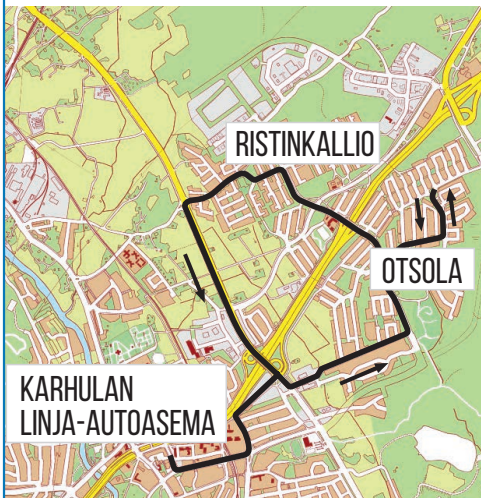

## Karhula - Mäntykangas - Ristinkallio - Karhula

Arkisin ma-pe

Karhulan linja-autoasema	7:30	8:30	9:30	10:40	11:40	13:20
Mäntykangas	x	x	x	x	x	x
Ristinkallio	x	x	x	x	x	x
Karhulan linja-autoasema	8:00	9:00	10:00	11:10	12:10	13:50

Karhulan linja-autoasema	14:15	15:15	16:15
Mäntykangas	x	x	x
Ristinkallio	x	x	x
Karhulan linja-autoasema	14:45	15:45	16:45

x = pysähtyy  
tarvittaessa

Karhulan linja-autoas.  
Vesitorninkatu -  
Ahlströmintie -  
Ratakatu -  
Tikankatu -  
Tapiontie -  
Muuralankuja -  
Hiidenkirnuntie -  
Kalamiehentie -  
Klaavuntie  
(käännös takaisin) -  
Kalamiehentie -  
Hiidenkirnuntie -  
Lautakatontie -  
Hurukselantie -  
Tikankatu -  
Ratakatu -  
Ahlströmintie -  
Vesitorninkatu  
Karhulan linja-autoas.