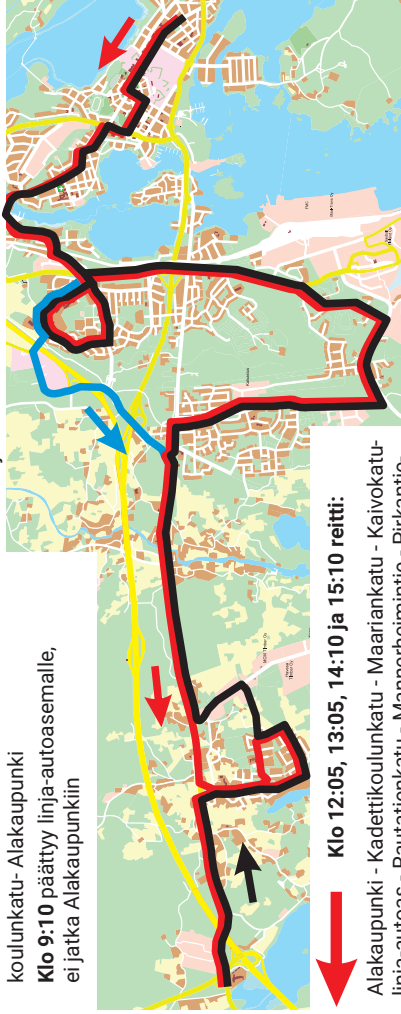

\*) = Auto ei aja Portinpieli -rakennuksen edessä olevalle pysäkillä vaan kyydistä jäädyään/kyytiin noustaan Satamantien ja Ensontien risteyksen pysäkeillä.

T = tarvittaessa

Kaikissa vuoroissa käy Walitti-kortti ja Walitti-taksa on voimassa.

**↑ Klo 7:10, 8:10 ja 9:10 reitti:**

Rantahaka(Leikari)- Helsingintie- Mäkeläntie- Muurastie- Muuraskalliontie- Mäkelänkaantie- Helsingintie- Tenkkiilintie- Ensontie- Satamantie- Vanha Viipurintie- Suosillantie- Ruissalontie- Salmenvirrantie- Pirkantie- Mannerheimintie- Rautatienkatu- Haminan linja-autoas.- Kaivokatu- Maariankatu- Kadettikoulunkatu- Alakaupunki

**Klo 9:10** päättyy linja-autoasemalle, ei jatka Alakaupunkiin

**↓ Klo 12:05, 13:05, 14:10 ja 15:10 reitti:**

Alakaupunki - Kadettikoulunkatu - Maariankatu - Kaivokatu- linja-autoas.- Rautatienkatu - Mannerheimintie - Pirkantie- Salmenvirrantie- Vanha Viipurintie - Suosillantie - Ruissalontie - Helsingintie- Ensontie- Tenkkiilintie- Helsingintie- Mäkeläntie - Muurastie - Muuraskalliontie - Mäkeläntie - Helsingintie - Rantahaka (Leikari)

**klo 12:05 ja 13:05** lähtevät linja-autoasemalta, ei Alakaupungista

**Klo 15:10** ei aja Uuden-Summan kautta, reitti poikkeaa Ruissalossa:  
... Salmenvirrantie -Ruissalontie - Lehtorintie -Kiilintie...