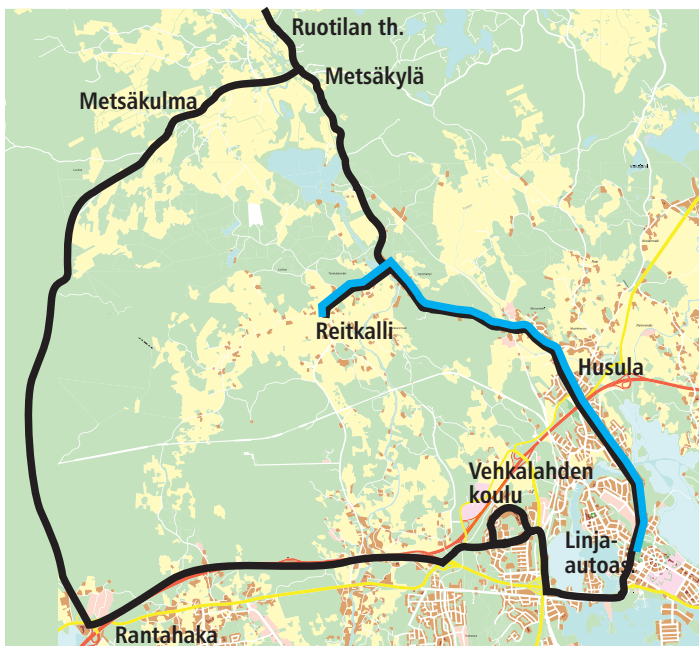

# Hamina - Metsäkylä - Metsäkulma

	koulp.	koulp.	koulp.	koulp.	koulp.
Vehkalahten koulu			14:10	15:15	
Haminan las	12:10	13:10	14:15	15:20	16:10
Husula	12:15	13:15	14:20	15:25	x
Reitkalli	x	x	x	x	x
Ruotilan th			x	x	x
Metsäkulma			x	x	x
Husula	x	x			
Haminan las	x	x			
	POH	POH	POH	POH	JYR(P1)

	koulp.	koulp.	koulp.
Metsäkulma	7:05	8:10	9:10
Ruotilan th	x	x	x
Reitkalli	x	x	x
Husula	7:30	8:35	9:35
Haminan las	7:35	8:40	9:40
Vehkalahten koulu	7:45	8:50	9:50
	POH	POH	POH

koulp. = koulupäivisin

Kaikissa autoissa käy Waltti-kortti ja Waltti-taksa on voimassa.

— klo 7:05, 8:10 ja 9:10 lähtö Metsäkulma  
klo 14:10, 15:15 ja 16:10 paluu Metsäkulma

— klo 12:10 ja 13:10 lähtö ja paluu  
Haminan linja-autoasema