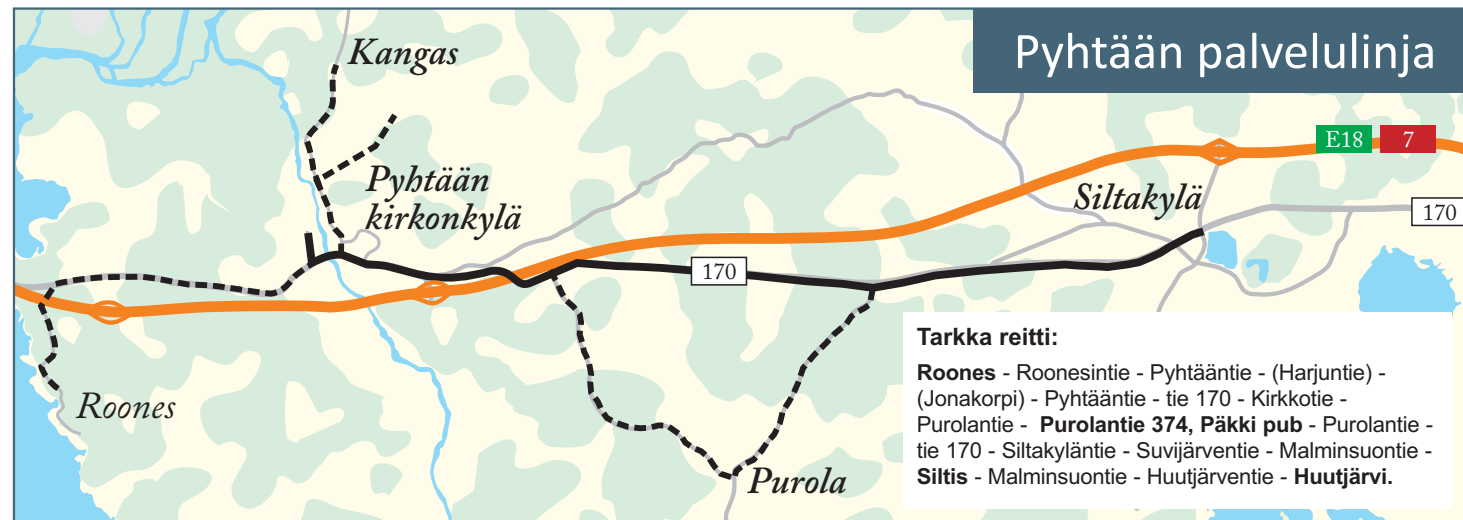

= autoissa käy Walttikortti ja Walttitaksa on voimassa.

Merkkien selitykset:

1) = auton vaihto 7.05 - 7.10 Huutjärvellä Kotkaan menevään autoon
2) = ajetaan Vastilantien kautta (ei Hirvikoskentietä)
3) = Purolaan ja Munapirttiin vaihto Huutjärven koululla 15.35
4) = Hirvikosken suuntaan vaihto Huutjärven koululla klo 15.35
5) = Jyrkilä Oy. Toimii jatkohteytenä Kotkasta 16.15 lähtevään Kymen Charterlinen vuuroon. Vaihto Huutjärven koulun pysäkillä.

T = tarvittaessa

pe +++ = perjantaisin koulujen lomapäivinä

Linjanumerointi:

1. 6:15 Pyhtää - Kotka nro 93
   6:30 Hirvikoski - Huutjärvi nro 96
   6:40 Kangas - Kotka nro 90P
   7:40 Kotka - Pyhtää nro 90
   7:45 Limalahti - Kotka nro 97
   8:05 Kotka - Purola nro 94
   8:15 Kangas - Huutjärvi nro 90P
   8:40 Huutjärvi - Kangas nro 90P
   9:05 Kangas - Kotka nro 90P
   11:20 Kotka - Kangas nro 90
   12:30 Kangas - Kotka nro 90
   14:10 Kotka - Pyhtää nro 90
   14:55 Kotka Huutjärvi - Hirvikoski/Vastila nro 98
   15:25 Huutjärvi - Munapirtti nro 99
   14:45 Pyhtää - Huutjärvi nro 90P
   15:05 Huutjärvi - Kangas 90P
   15:30 Kangas - Kotka nro 90
   16:15 Kotka - Kangas nro 90P
   17:00 Kotka - Siltakylä nro 89Pa (Jyrkilän palvelulinja Norskankadulta)

1. 16:40 Huutjärvi - Hirvikoski/Vastila nro 92
   Haavisto - Huutjärvi perjantai vuorot nro 88Pa
   Roones - Huutjärvi perjantai vuorot nro 90Pa

Pyhtään palvelulinja

Tarkka reitti:

Roones - Roonesintie - Pyhtääntie - (Harjuntie) - (Jonakorpi) - Pyhtääntie - tie 170 - Kirkkotie - Purolantie - **Purolantie 374, Päkki pub** - Purolantie - tie 170 - Siltakyläntie - Suvijärventie - Malminsuontie - **Siltis** - Malminsuontie - Huutjärventie - **Huutjärvi**.

(Roones) - Pyhtää kk - (Purola) - Siltakylä

Perjantaisin			
9.30	Roones	kutsu auto	12.30
9.35	Kirkonkylä	kts. tarkka reitti	12.25
T	Kangas	kutsu auto	T
T	Jonakorpi	kutsu auto	T
9.50	Purola, Päkki Pub	kutsu auto	12.10
10.00	Siltakylä	kts. tarkka reitti	12.00
x	Siltis		x
10.05	Huutjärvi		11.45

Voit kutsua auton hakemaan (Roones, Kangas, Purola jne.) soittamalla numeroon 050-3866060 viimeistään perjantaina klo 9.00.

----- kutsu auto

Palvelulinjojen autot ovat kaikkien pyhtääläisten käytettävissä. Kyytiin pääsee linja-autopysäkeiltä ja reitin varrelta. Auto voi poiketa reitiltä sopimuksen mukaan.

Myös Waltti-kortti käy autossa.

Palvelulinjaa liikennöi **Jyrkilä Oy**
Puh. 050-3866060

PYHTÄÄPYTTIS