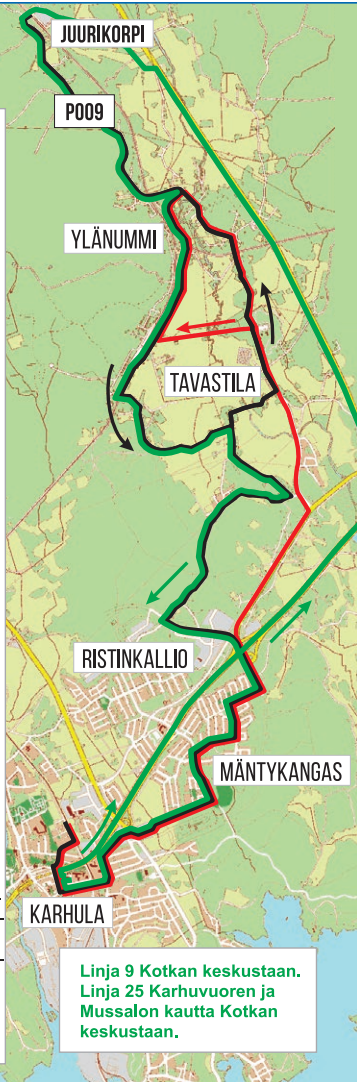

9, 9B, 25
P009

Norskankatu - Karhula -
Tavastilan asema - Ylänummi

Arkisin ma-pe

	koulu.	M-P	M-P	M-P	M-P	Ke	M-P
Linjanumero	9	P009	9	P009	9B	P009	9B
Norskankatu	6.25		7.25				
Karhula las	6.45	6.50	7.45	8.00	9.15	9.45	10.15
Tavastila	7.00		8.00		9.30		10.30
Ylänummi	7.05		8.05		9.35		10.35
Juurikorpi		7.15		8.25		10.00	
Karhula las	7.25	7.50	8.25	9.00	9.55	10.15	10.55
Norskankatu	7.45		8.45				

Lauantain ensimmäinen vuoro lähtee Norkankadulta

PALVELULINJA 9B keskiviikon vuoro

Karhulan linja-autoasema - moottoritie E18 - tie 15 - Juurikorventie - Ylänummentie - Saksalantie - Saksalanraitti - Vanha Viipurintie - Keltakalliontie - Ristinkalliontie - Otsolantie - Sinikellontie - Klaavuntie - Kalamiehentie - Hiidenkirkuntie - Muuralankuja - Tapiontie - Tikankatu - Ratakatu - Ahlströmintie - Vesitorninkatu - **Karhulan linja-autoasema**

Linja 9, 9B, 25 ja PALVELULINJOJEN

kalustolla ajettavat vuorot 9B sunnuntaina

Karhulan linja-autoasema - Vesitorninkatu - Ahlströmintie - Ratakatu - Tikankatu - Tapiontie - Muuralankuja - Hiidenkirkuntie - Kalamiehentie - Klaavuntie - Sinikellontie - Otsolantie - Haminantie - Tavastilantie - Tavastilansuora - **Ylänummentie** - Tavastilantie - Haminantie - Otsolantie - Sinikellontie - Klaavuntie - Kalamiehentie - Hiidenkirkuntie - Muuralankuja - Tapiontie - Tikankatu - Ratakatu - Ahlströmintie - Vesitorninkatu - **Karhulan linja-autoasema**

**Linja 9 Kotkan keskustaan.
Linja 25 Karhuvuoren ja
Mussalon kautta Kotkan
keskustaan.**