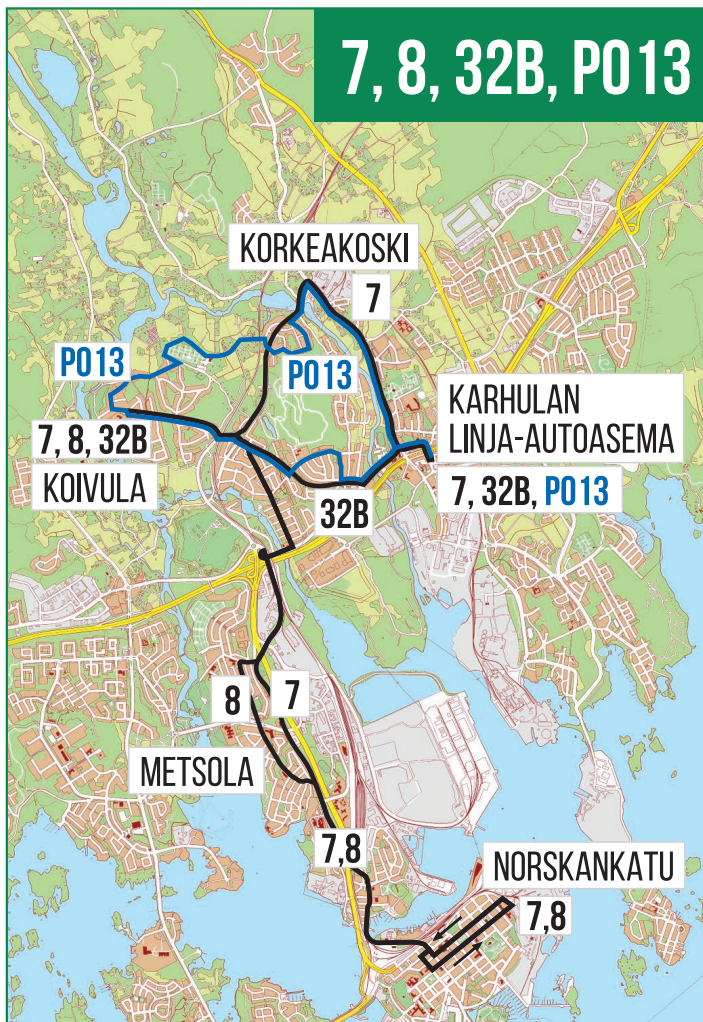

● = Ei aja Koivulan kautta

1) = Jyrkilän palvelulinja joka ajaa vain välin Karhula - Koivula!
(Karhula 9.30, Koivula klo 9.45, Karhula 10.00)

7

Norskankatu - Koivula -
Korkeakoski - Karhula

Koulupäivinä

Koulujen lomapäivinä

● = Ei aja Koivulan kautta

7, 8, 32B, P013

KORKEAKOSKI

7

P013

P013

7, 8, 32B

KOIVULA