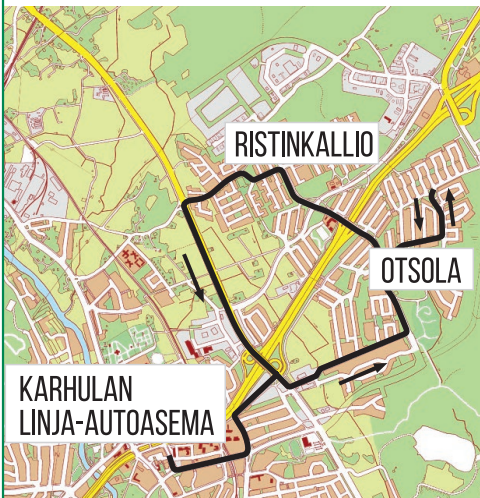

## Karhula - Mäntykangas - Ristinkallio - Karhula

Arkisin ma-pe

Karhulan linja-autoasema	7.30	8.30	9.30	10.40	11.40	13.15
Mäntykangas	x	x	x	x	x	x
Ristinkallio	x	x	x	x	x	x
Karhulan linja-autoasema	8.00	9.00	10.00	11.10	12.10	13.45

Karhulan linja-autoasema	14.15	15.15	16.15
Mäntykangas	x	x	x
Ristinkallio	x	x	x
Karhulan linja-autoasema	14.45	15.45	16.45

x = pysähtyy  
tarvittaessa

Karhulan linja-autoas.  
Vesitorninkatu -  
Ahlströmintie -  
Ratakatu -  
Tikankatu -  
Tapiontie -  
Muuralankuja -  
Hiidenkirnuntie -  
Kalamiehentie -  
Klaavuntie  
(käännös takaisin) -  
Kalamiehentie -  
Hiidenkirnuntie -  
Lautakatontie -  
Hurukselantie -  
Tikankatu -  
Ratakatu -  
Ahlströmintie -  
Vesitorninkatu  
Karhulan linja-autoas.